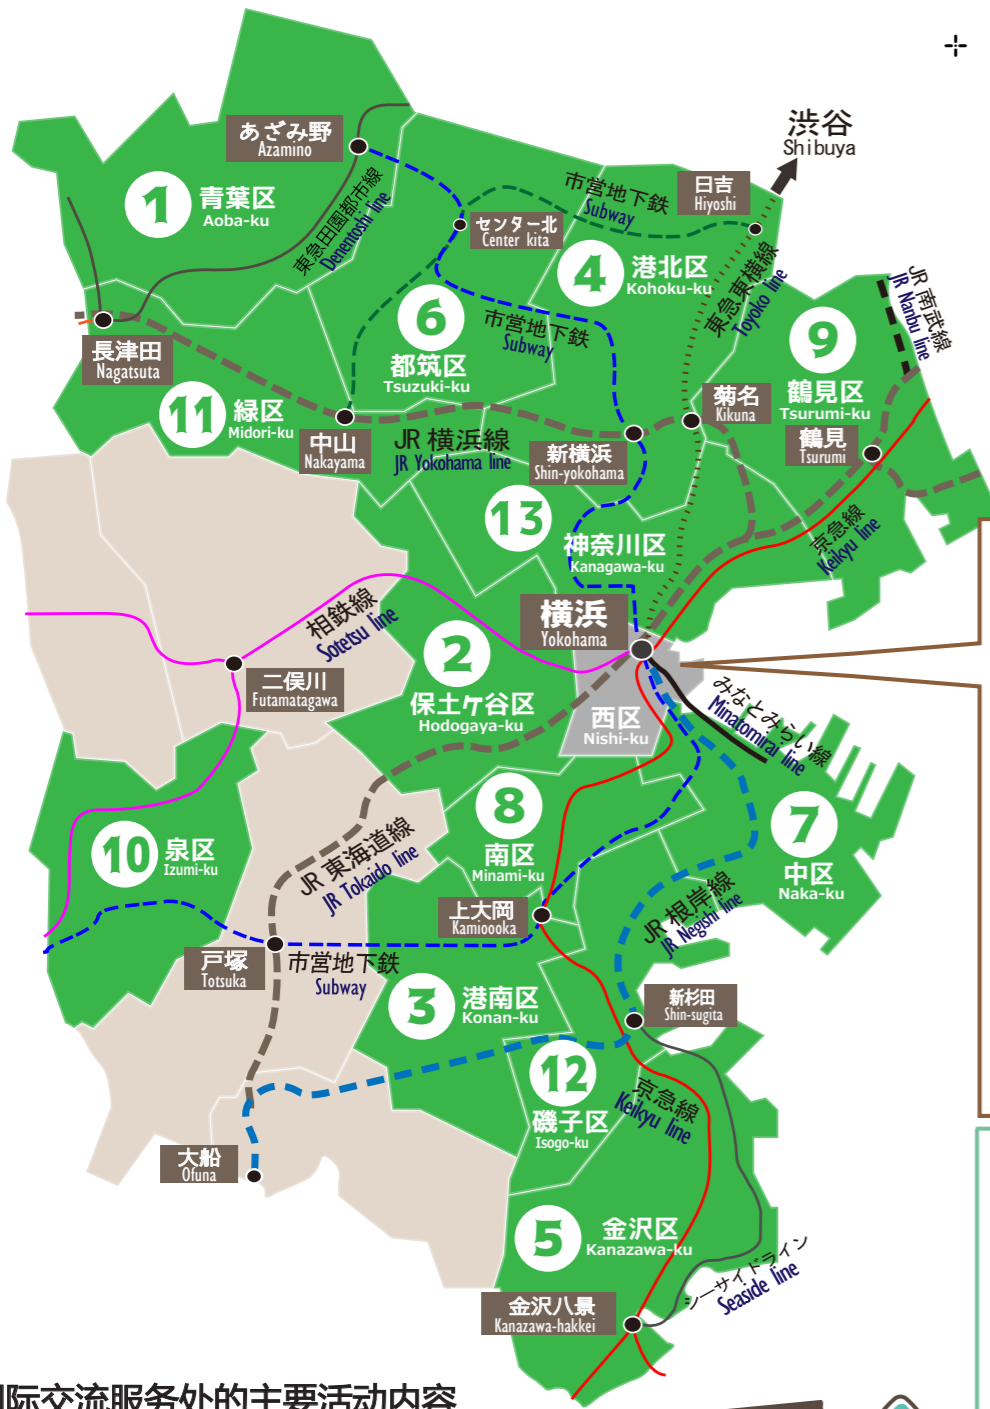

横浜市内的国际交流服务处

国际交流服务处,为外籍居民提供包括生活信息、多语种咨询、开设日语教室、派遣口译志愿者、举办交流活动在内的各种服务。

* 每个服务处的活动内容各不相同。

各服务处的最新资讯, 请参阅相关主页

国际交流服务处的主要活动内容

- 用多语种提供生活咨询和讯息
- 日语教室
- 对外籍居民的育儿支援
- 对儿童的学习支援等
- 志愿者活动

横浜市多文化共生综合咨询中心

横浜市多文化共生総合相談センター

运营: 横浜市国際交流協会 (YOKE)

西区みなとみらい1-1-1
パシフィコ横浜
横浜国際協力センター 5F
TEL 045-222-1209

周一~周五 09:00-17:00
第二、四周周六 09:00-13:00
(休息日: 每月第一、三、五周六、周日、节假日、年末年初)

みなとみらい線 みなとみらい駅 步行5分钟
JR・市営地下鉄 桜木町駅 步行15分钟

10 泉区多元文化服务台

いずみ多文化共生コーナー

いずみく いずみちゅうおうきた
泉区和泉中央北 5-1-1
泉区役所 1F
TEL 045-800-2487

周一、二、四 09:00-16:00
(休息日: 闭厅日及上述工作日之外的星期)

相鉄いずみのせん
いずみ中央駅 步行5分钟

1 青叶国际交流中心

青葉国際交流ラウンジ

あおばく たなちょう
青葉区田奈町 76
あおばくく みんこうりょう
青葉区区民交流センター内
TEL 045-989-5266

周一、二、第三周日、节假日 09:00-17:00
周三~周六 09:00-21:00
(休息日: 第一、二、四、五周日、年末年初)

周一、四、六、日、节假日 09:30-17:30
周二、五 09:30-20:00
(休息日: 周三、年末年初)

JR 東神奈川駅 步行4分钟
京急線 京急東神奈川駅 步行7分钟