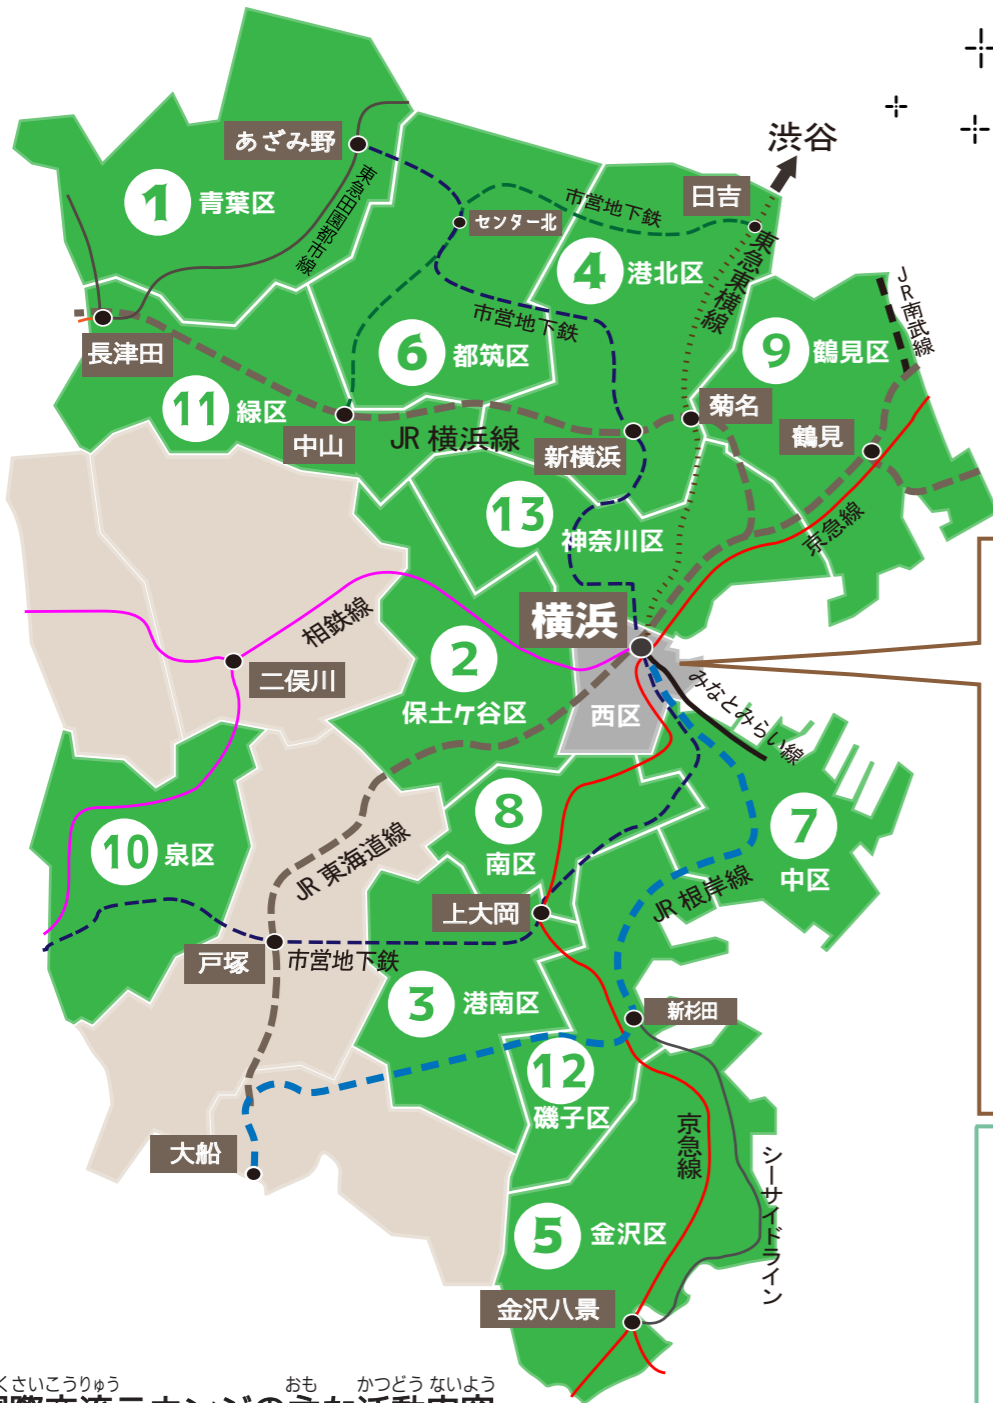

横浜市内の国際交流ラウンジ

国際交流ラウンジでは、在住外国人のみなさんのための生活情報提供・多言語相談、日本語教室の開催、通訳ボランティアの派遣、交流活動などを行っています。

* ラウンジにより活動内容は異なります。

横浜市多文化共生総合相談センター
運営：横浜市国際交流協会 (YOKE)
西区みなとみらい 1-1-1
パシフィコ横浜
横浜国際協力センター 5F
TEL 045-222-1209

月～金 | 09:00-17:00
第2・4土 | 09:00-13:00
(休み：第1・3・5土曜、日祝、年末年始)

みなとみらい線 みなとみらい駅 徒歩5分
JR・市営地下鉄 桜木町駅 徒歩15分

10 いずみ 多文化共生コーナー

泉区和泉中央北 5-1-1
泉区役所 1F
TEL 045-800-2487

月火木 | 09:00-16:00
(休み：閉庁日、上記以外の曜日)

相鉄いずみ野線
JR・市営地下鉄
いずみ中央駅 徒歩5分

1 青葉 国際交流ラウンジ

青葉区田奈町 76
青葉区民交流センター内
TEL 045-989-5266

月火、第3日曜・祝日 | 09:00-17:00
水木金土 | 09:00-21:00
(休み：第1・2・4・5日曜、年末年始)

東急田園都市線
田奈駅 徒歩1分

4 港北 国際交流ラウンジ

港北区大豆戸町 316-1
TEL 045-430-5670

月～金 | 09:00-21:00
土日祝・8月 | 09:00-17:00
(休み：第3月曜、年末年始)

JR・東急東横線 菊名駅 徒歩8分
JR・市営地下鉄 新横浜駅 徒歩15分

7 なか 国際交流ラウンジ

中区日本大通 35
中区役所別館 1F
TEL 045-210-0667

月～日 | 09:15-17:00
(休み：第1・3・5日曜、祝日、年末年始)

みなとみらい線 日本大通り駅 徒歩3分
JR・市営地下鉄 関内駅 徒歩7分

11 みどり 国際交流ラウンジ

緑区中山 1-6-15
パームビュービル 5F・6F
TEL 045-532-3548

月火木金土 | 09:30-18:00
水 | 09:30-21:00
(休み：日曜、年末年始)

JR・市営地下鉄
中山駅 徒歩2分

2 ほどがや 国際交流ラウンジ

保土ヶ谷区岩間町 1-7-15
横浜市岩間市民プラザ 1F
TEL 045-337-0012

月～日 | 09:30-18:00
* 木曜のみ 21:00 まで
(休み：原則月2回施設点検日、年末年始)

相鉄線 天王町駅 徒歩2分
JR 保土ヶ谷駅 徒歩10分

5 金沢 国際交流ラウンジ

金沢区泥亀 2-9-1
金沢区役所 2F
TEL 045-786-0531

月～土 | 09:00-17:00
(休み：日曜、祝日、年末年始)

京急線 金沢文庫駅 徒歩11分
京急線・シーサイドライン 金沢八景駅 徒歩13分

8 みなみ市民活動・多文化共生ラウンジ

南区浦舟町 3-46
浦舟複合福祉施設 10F
TEL 045-232-9544 (日本語)
045-242-0888 (外国語)

月～日 | 09:00-17:00
(休み：第3月曜、年末年始)

市営地下鉄 阪東橋駅 徒歩5分
京急線 高島町駅 徒歩10分

12 いそご 多文化共生ラウンジ

磯子区磯子 3-4-23
浜田ビル 3F
TEL 045-367-8492

月火水金土 | 10:00-17:00
木 | 10:00-20:00
(休み：日曜、祝日、2月第1火曜、年末年始)

JR 磯子駅 徒歩5分

3 港南 国際交流ラウンジ

港南区上大岡西 1-6-1
ゆめおおおかオフィスタワー 13F
TEL 045-848-0990

月～土 | 09:00-21:00
日祝 | 09:00-17:00
(休み：第3水曜、年末年始)

京急線・市営地下鉄
上大岡駅 徒歩3分

6 つづき MY プラザ (都筑多文化・青少年交流プラザ)

都筑区中川中央 1-25-1
ノースポート・モール 5F
TEL 045-914-7171

月～金 | 10:00-20:00
土日祝 | 10:00-18:00
(休み：第3月曜、年末年始)

市営地下鉄
センター北駅 徒歩3分

9 鶴見 国際交流ラウンジ

鶴見区鶴見中央 1-31-2
シークレイン 2F
TEL 045-511-5311

月～土 | 09:00-21:00
日祝 | 09:00-17:00
(休み：第3水曜、年末年始)

JR 鶴見駅 徒歩1分
京急線 京急鶴見駅 徒歩1分

13 神奈川区 多文化共生ラウンジ

神奈川区西神奈川 1-9-3
グレース竹和式番館 2F
TEL 045-548-8401

月木土日祝 | 09:30-17:30
火金 | 09:30-20:00
(休み：水曜、年末年始)

JR 東神奈川駅 徒歩4分
京急線 京急東神奈川駅 徒歩7分

国際交流ラウンジの主な活動内容

- 多言語での生活相談・情報提供
- ボランティア活動
- 日本語教室
- 外国人の子育て支援
- 子どもの学習支援 など