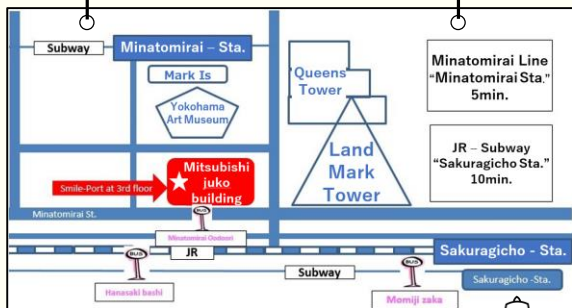

こうりゅう  
交流

2023年 <sup>がつ</sup>2月 <sup>にち</sup>25日  
どようび  
土曜日 10:30-12:00

よこはま す  
横浜に住んでいる  
がいこく おやこ  
外国につながる親子 (子ども0~6歳)

スマイル・ポート

よこはまし にしく  
横浜市西区みなとみらい3-3-1  
みつびしじゆうこう よこはま  
三菱重工横浜ビル3F

みなとみらい線「みなとみらい」駅 徒歩5分  
JR・市営地下鉄線「桜木町」駅 徒歩10分

# Smile Port 親子日语瑜伽

**日期:** 2023年2月25日 星期六 10:30~12:00  
**地点:** スマイル・ポート(横浜市西区みなとみらい3-3-1  
三菱重工横浜ビル 3楼)  
**対象:** 居住在横浜的(0~6岁)幼儿以及其家长  
**申请:** URL <https://ws.formzu.net/dist/S99787653/> ⇒

免费(0円)

有汉语口译