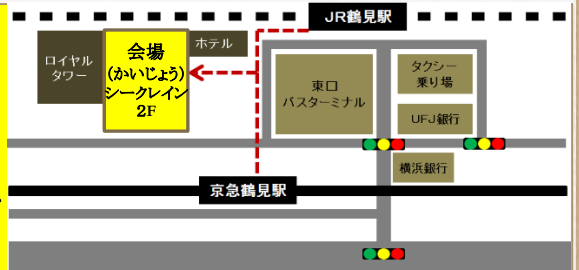

## 在鶴见面向父母和孩子的日语课程

### Japanese Lesson for Parents and Children in Tsurumi

オンラインに  
なるばあも  
あります。

会場(かいじょう)の場所(ばしょ):

けいひんきゅうこう つるみえき  
JR・京浜急行 鶴見駅  
シークレイン2階(2かい)

だい1かい つるみちゅうおう  
第1回:鶴見中央コミュニティハウス  
だい2かい つるみこくさいこうりゅう  
第2回:鶴見国際交流ラウンジ

### テーマ(1) ようちえん・ほいくえん

どんなところ?  
ともだち・あそび

ねん がつ にち ど

2021年12月11日(土)

14:00-16:00