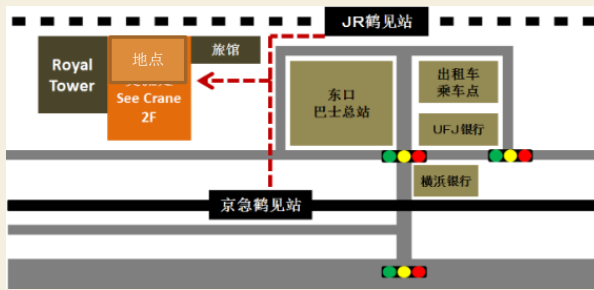

免费 (0円)

面向父母和孩子的 鹤见日语课程

有中文口译

(1) 2021年12月11日 星期六 14:00~16:00

主题：学前班和托儿所

地点：鹤见中央社区会馆

(2) 2022年1月5日 星期三 10:00~12:00

主题：小学

地点：鹤见国际交流中心

根据情况，有可能在网上举办。

横浜市委託事業

< 申请 >

利用URL↓

利用二维码

<https://ws.formzu.net/dist/S5329175/>

< 咨询 >

よこはまし こくさいこうりゆうきょうかい おやこ にほんご かり
横浜市国際交流協会 親子日本語係

Tel: 045-222-1173

Mail: c-nihongo@yoke.or.jp

free (0円)

Japanese Lesson for Parents and Children in Tsurumi (YOKE)

English interpretation available

(1) Saturday, December 11, 2021 14:00 ~ 16:00

Theme: Kindergarten and nursery school

Place: Tsurumi Chuo Community House

(2) Wednesday, January 5, 2022 10:00 ~ 12:00

Theme: Elementary School

Place: Tsurumi International Lounge

Depending on the situation, it may be held online.