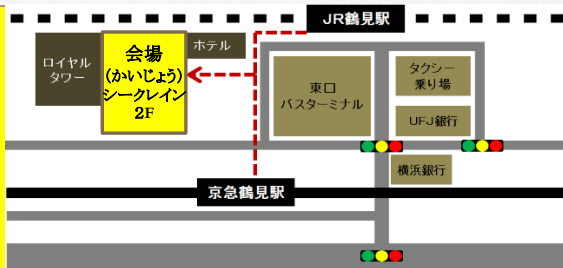

無料(0円)

がいこく

おやこ

外国につながる親子のみなさんへ

NIHONGO

YOKE おやこで にほんご ~つるみで あそぼう はなそう~

Clase de japonés para papas e hijos en Tsurumi(YOKE)
Aulas de Japonês para Os Pais e Filhos em Tsurumi (YOKE)

オンラインに
なるばあも
あります。

会場(かいじょう)の場所(ばしょ):

けいひんきゅうこう つるみえき
JR・京浜急行 鶴見駅
シークレイン2階(2かい)

だい1かい つるみちゅうおう
第1回:鶴見中央コミュニティハウス
だい2かい つるみこくさいこうりゅう
第2回:鶴見国際交流ラウンジ

おやこで たのしく にほんごで
あそびましょう、はなしましょう。

どちらか
1かいだけでも
いいです

テーマ(1)
ようちえん・ほいくえん

どんなところ?
ともだち・あそび

ねん がつ にち ど

2021年12月11日(土)

14:00-16:00

テーマ(2)
しょうがっこう

どんなところ?
あいさつ・ルール

ねん がつ いか すい

2022年1月5日(水)

10:00-12:00