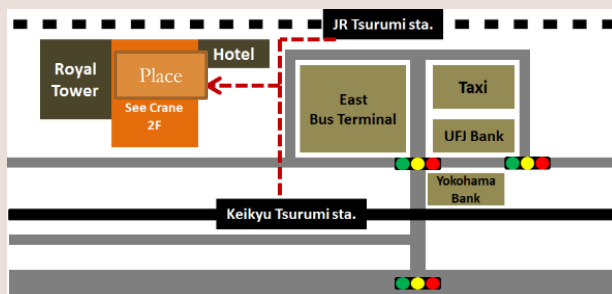

Projeto Consignado da Prefeitura de Yokohama

〈Inscrição〉

Por URL ↓

Por QR code

<https://ws.formzu.net/dist/S5329175/>

〈Organização〉

Associação de Yokohama para o Intercâmbio
e Comunicação Internacional (YOKE)

Tel: 045-222-1173

Mail: c-nihongo@yoke.or.jp