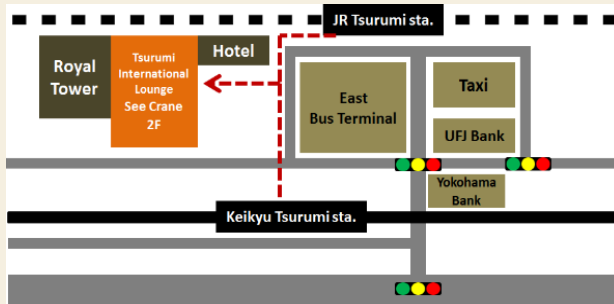

スペイン語

Gratis (¥0)

Clase de japonés para papas e hijos en **Tsurumi**(YOKE)

Hay servicio de intérprete en español

(1) **Sábado 11 de diciembre 2021 de 14:00 a 16:00**

Tema: Jardín de infantes y guardería

Lugar: Casa de Comunidad de Tsurumi Chuo

(2) **Miércoles 5 de enero 2022 de 10:00 a 12:00**

Tema: Escuela primaria

Lugar: El salón internacional de Tsurumi

Depende de situación,
puede tener las clases
en línea.

Proyecto en comisión de Ciudad de Yokohama